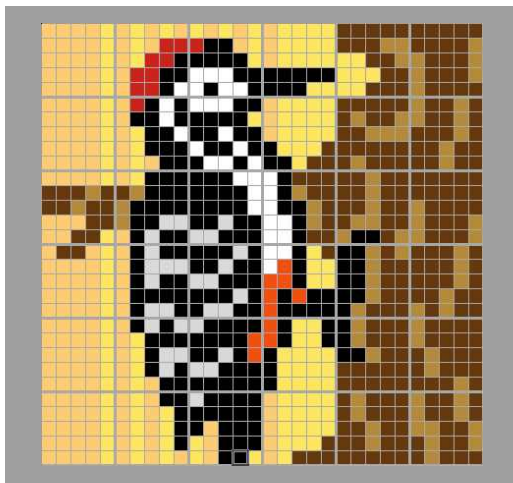

作品名

# キツツキ

(アカゲラ)

【ベースサイズ】

- 総数：36個
- 横：6ベース
- 縦：6ベース

このガイドシートに掲載されるエリア

1-1	2-1	3-1
1-2	2-2	3-2
1-3	2-3	3-3

切り取って展示物に添付できます

1-1

橙1	橙1	橙1	橙1	黄1	橙1	黄1	橙1	黄1	橙1
橙1	橙1	橙1	橙1	黄1	橙1	黄1	橙1	赤4	赤4
橙1	橙1	橙1	橙1	黄1	橙1	黄1	赤4	赤4	黒6
橙1	橙1	橙1	橙1	黄1	橙1	赤4	赤4	黒6	黒6
橙1	橙1	橙1	橙1	黄1	橙1	赤4	赤4	黒6	白0
橙1	橙1	橙1	橙1	黄1	橙1	赤4	黒6	白0	黒6
橙1	橙1	橙1	橙1	黄1	橙1	黒6	黒6	白0	黒6
橙1	橙1	橙1	橙1	黄1	橙1	黄1	黒6	黒6	白0
橙1	橙1	橙1	橙1	黄1	橙1	黄1	黒6	黒6	黒6
橙1	橙1	橙1	橙1	黄1	橙1	黄1	橙1	黒6	黒6

2-1

黄1	橙1	黄1	橙1	黄1	橙1	黄1	黄1	黄1	黄1
赤4	黒6	黒6	橙1	黄1	橙1	黄1	黄1	黄1	黄1
黒6	黒6	黒6	黒6	黄1	橙1	黄1	黄1	黄1	黄1
白0	白0	白0	黒6	黒6	黒6	黒6	黒6	黒6	黒6
白0	黒6	白0	白0	黒6	黒6	黒6	黒6	黄1	黄1
白0	白0	白0	黒6	黒6	橙1	黄1	黄1	黄1	黄1
黒6	黒6	黒6	黒6	黄1	橙1	黄1	黄1	黄1	黄1
黒6	黒6	白0	黒6	黒6	橙1	黄1	黄1	黄1	黄1
白0	黒6	黒6	白0	黒6	黒6	黄1	黄1	黄1	木4
黒6	白0	白0	黒6	白0	黒6	黒6	黄1	木4	木4